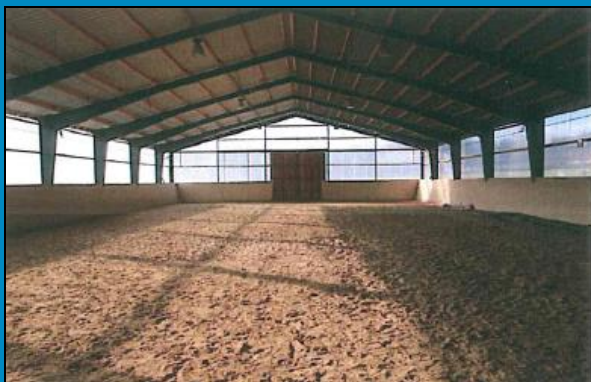

Indoorspielhalle Possen

Lage:	Sondershausen/Possen
Antragsteller:	Bernd Jahn, Freizeit- und Erholungspark „Zum Possen“
Realisierung:	2016 / 17
Förderbereich:	ILE-CLLD/LEADER
Fördersumme:	ca. 100.000 €

Der erste Indoorspielplatz im Kyffhäuserkreis ist einzigartig in der Region. Auf einer Fläche von rund 850 m² stehen Trampolins, eine SoftShootarena, ein Multifunktionsspielfeld, ein Erlebnispfad mit didaktischen Stationen, eine Kletterwand, interaktive Projektionen auf der Bodenfläche, Klassiker wie Tischtennisplatten und Riesenkicker, ein Air-Hockey-Tisch, ein Bällebad, eine Dschungel-Indoorhüpfburg sowie ein Kleinkindbereich mit Ruhezone bereit und lassen keine (Tobe-)Wünsche offen. Die Indoorspielhalle kann individuell genutzt werden, bietet aber auch die Gelegenheit, Kindergeburtstage, Schuleinführungen und sonstige Veranstaltungen aktiv zu gestalten. Durch die Umnutzung einer Reithalle konnte eine Neuversiegelung von Flächen vermieden werden. angestrebt. Es wurde ein Ganzjahres- bzw. Schlechtwetterangebot für den Tourismus und die Bevölkerung geschaffen.

vorher: Reithalle

Fotos: RAG Kyffhäuser e.V.

nachher: Indoorspielhalle

KYFFHÄUSER.REGIONALE AKTIONSGRUPPE.

Hier investieren Europa und der Freistaat Thüringen in die ländlichen Gebiete.

ELER

Förderinitiative Ländliche Entwicklung in Thüringen
Europäischer Landwirtschaftsfonds für
die Entwicklung des ländlichen Raumes