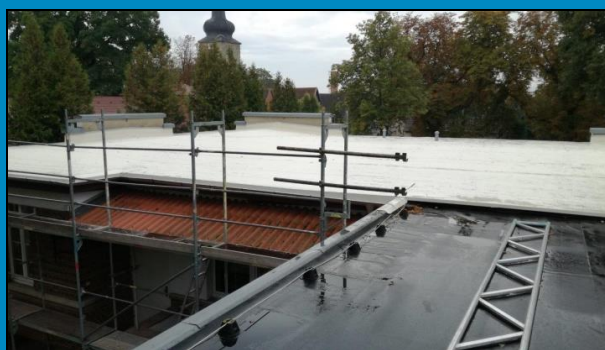

Dachsanierung Soziokulturelles Zentrum

Lage:	Roßleben
Antragsteller:	Stadt Roßleben
Realisierung:	2017
Förderbereich:	ILE-CLLD/LEADER
Fördersumme:	24.485,96 €

Das leerstehende ehemalige Schulgebäude wird wieder einer Nutzung zugeführt. Es soll ein generationsübergreifendes Angebot an Kinder, Jugendliche und Senioren erarbeitet werden: Bibliothek, Schulaufgabenbetreuung, Integration und Betreuung von Asylsuchenden. Die Angebote werden in Kooperation mit dem Kreisjugendring und dem Sozialkaufhaus erstellt.

Die Stärkung der sozialen Infrastruktur speziell für Kinder und Senioren ist eine Zielstellung der Regionalen Entwicklungsstrategie. Das Vorhaben entspricht den Handlungszielen „Leerstände und Brachen aktivieren“ sowie „Integration fördern“.