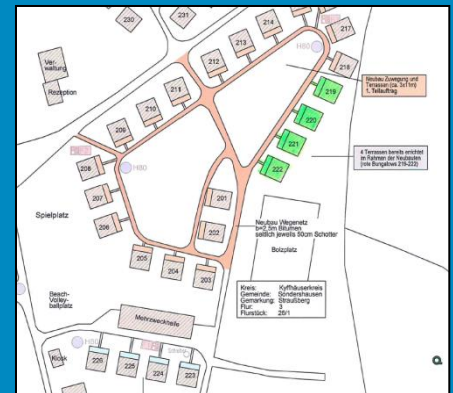

LEADER-Startprojekt 2016

„Sanierung und Umbau des Wegenetzes zur behindertengerechten Nutzung im Ferienpark Feuerkuppe“

Lage: Sondershausen, OT Straußberg
Antragsteller: Ferienpark Feuerkuppe e.V.
Realisierung: 2016/2017
Förderbereich: ILE-CLLD/LEADER
Fördersumme: 67.000 €

Die interne Wegeerschließung war aufgrund von Verschleiß und Witterungseinflüssen stark geschädigt, so dass diese für Rollstuhlfahrer und gehbehinderte Menschen eine große Gefahrenquelle bzw. ein Hindernis darstellten. Mit der Sanierung der Wege können nun alle Besucher die Bungalows, Gemeinschaftseinrichtungen und Freizeitangebote des Ferienparks problemlos erreichen. Somit wird dem Inklusionsgedanken weiter Rechnung getragen und der Ferienpark für weitere Zielgruppen attraktiv. Die Übernachtungszahlen können stabil gehalten und sogar perspektivisch gesteigert werden. Durch die Sanierung der Zuwegung zu den einzelnen Bungalows ist die uneingeschränkte Zugänglichkeit der Bungalows für Gehbehinderte und Rollstuhlfahrer nun gegeben.