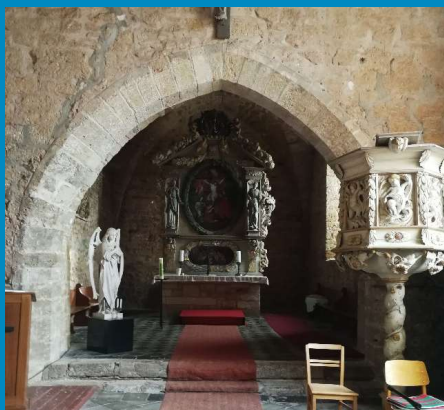

Sondershausen OT Schernberg St. Crucis-Kirche

Lage:	Ortsmitte
Antragsteller:	Evang. Pfarrbereich Sondershausen I
Realisierung:	2021
Förderbereich:	ILE-CLLD/LEADER
Fördersumme:	ca. 55.000,- €

Der gotische Kirchenbau aus der Zeit um 1420 bedarf zur Substanzerhaltung einiger Umbauten und Restaurierung, um es kirchlich und öffentlich-kulturell nutzen zu können. Neben Gottesdiensten soll die Kirche künftig auch als Gemeinderaum dienen. Es wurde eine Glastrennwand eingezogen und eine Teeküche und Toiletten eingebaut.